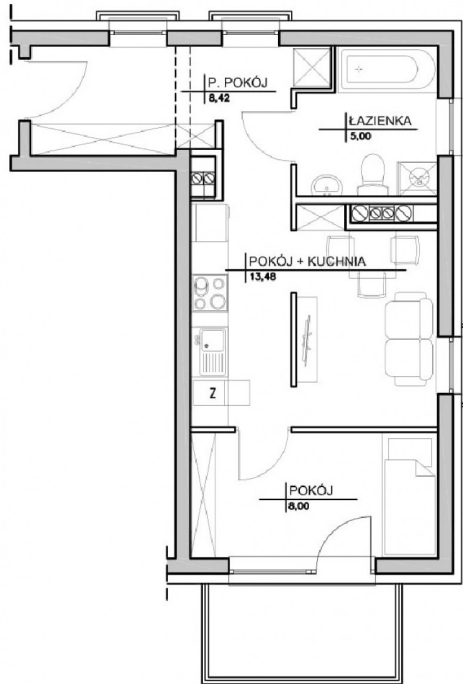

Kościuszki 13, Budynek B

Mieszkanie B17

Poziom	I Piętro
Zestawienie pomieszczeń	
Przedpokój	8,42 m ²
Łazienka	5,00 m ²
Pokój z aneksem	13,48 m ²
Pokój	8,00 m ²
Powierzchnia	34,90 m²

symbol oferty	MZ/KO/17
powierzchnia użytkowa	35
piętro	1 / 3
liczba pokoi	2
planowany termin oddania	2021