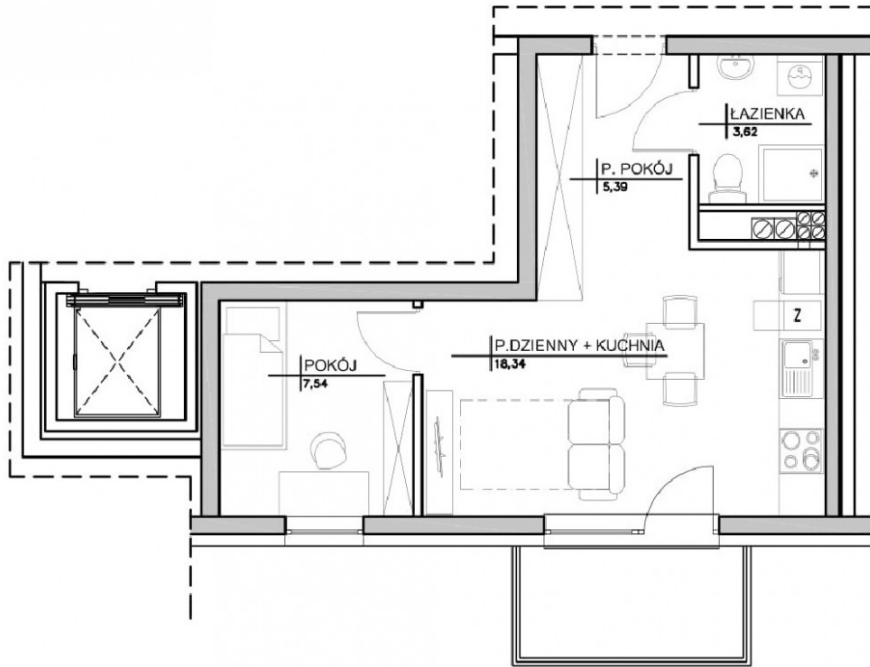

Kościuszki 13, Budynek B

Mieszkanie B31

Poziom	III Piętro
Zestawienie pomieszczeń	
Przedpokój	5,39 m ²
Łazienka	3,62 m ²
Pokój z aneksem	18,34 m ²
Pokój	7,54 m ²
Powierzchnia	34,89 m²

symbol oferty	MZ/KO/31
powierzchnia użytkowa	35
piętro	3 / 3
liczba pokoi	2
planowany termin oddania	2021