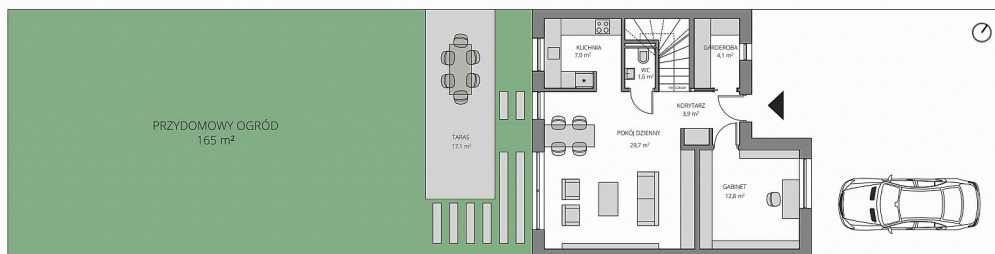

Osiedle Słoneczne - Żołędowo, Żołędowo

DOM JEDNORODZINNY W ZABUDOWIE SZEREGOWEJ

symbol oferty	OS/125
powierzchnia użytkowa	116
kuchnia	Z OKNEM
liczba pokoi	5
powierzchnie dodatkowe	balkon, taras, ogródek,
status	REZERWACJA