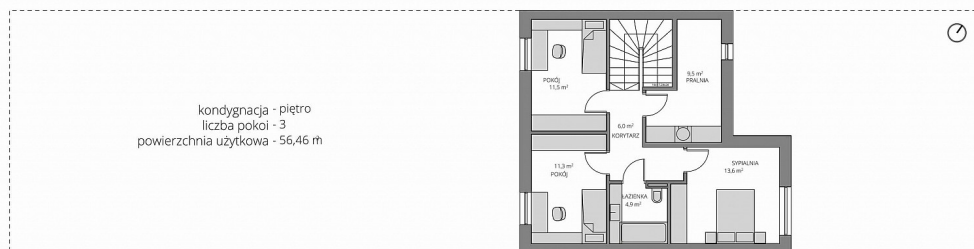

Osiedle Słoneczne - Żołędowo, Żołędowo

DOM JEDNORODZINNY W ZABUDOWIE SZEREGOWEJ

symbol oferty	OS/125
powierzchnia użytkowa	116
kuchnia	Z OKNEM
liczba pokoi	5
powierzchnie dodatkowe	balkon, taras, ogródek,
status	REZERWACJA