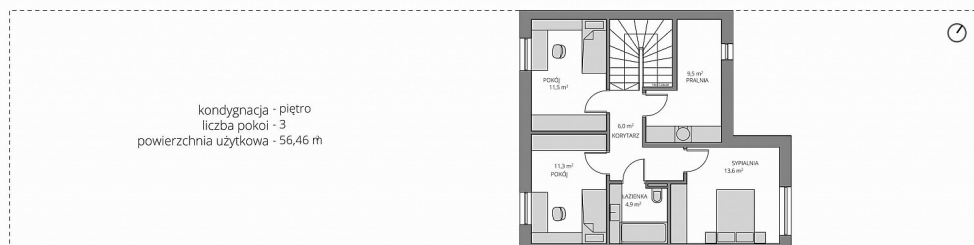

Osiedle Słoneczne - Żołędowo, Żołędowo

DOM JEDNORODZINNY W ZABUDOWIE SZEREGOWEJ

symbol oferty	OS/14S
powierzchnia użytkowa	116
kuchnia	Z OKNEM
liczba pokoi	5
powierzchnie dodatkowe	balkon, taras, ogródek,
status	AKTUALNA