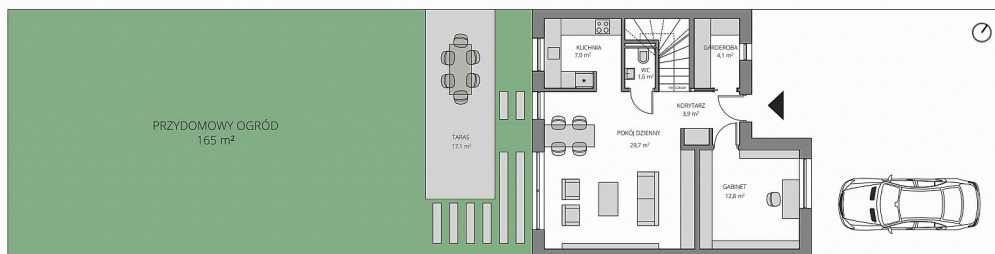

Osiedle Słoneczne - Żołędowo, Żołędowo

DOM JEDNORODZINNY W ZABUDOWIE SZEREGOWEJ

symbol oferty	OS/14S
powierzchnia użytkowa	116
kuchnia	Z OKNEM
liczba pokoi	5
powierzchnie dodatkowe	balkon, taras, ogródek,
status	AKTUALNA