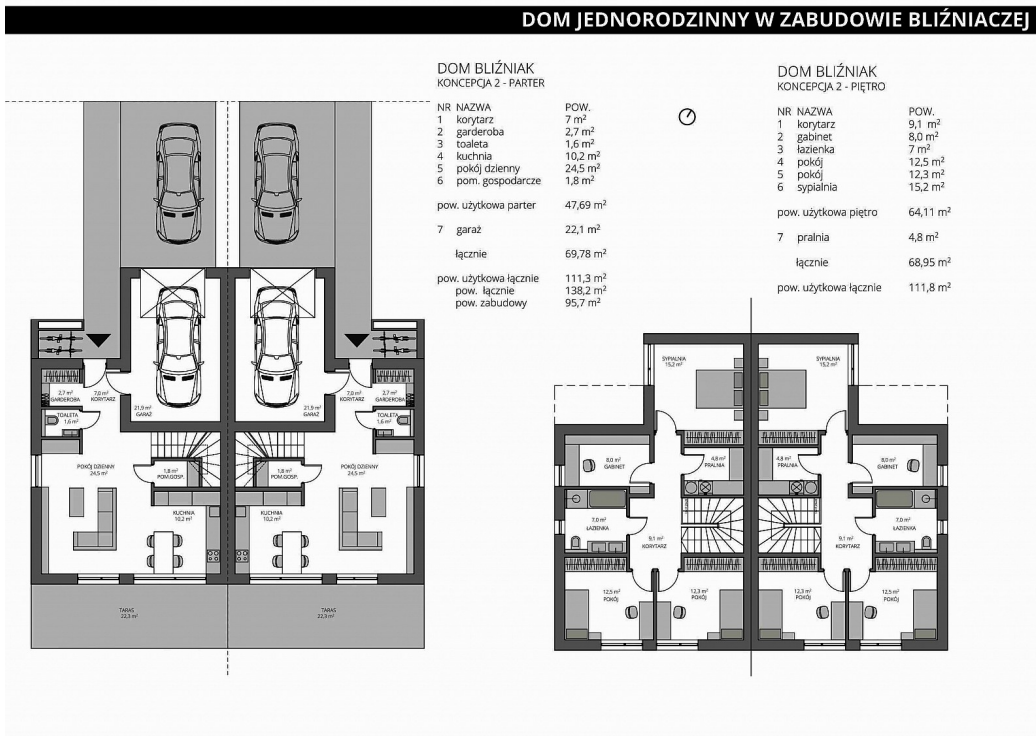

Osiedle Słoneczne - Żołędowo, Żołędowo

symbol oferty	OS/17B
powierzchnia użytkowa	111
kuchnia	ANEKS KUCHENNY
liczba pokoi	5
powierzchnie dodatkowe	taras, ogródek,
wystawa okien	P-W-Z
status	AKTUALNA

Mirka Monarcha