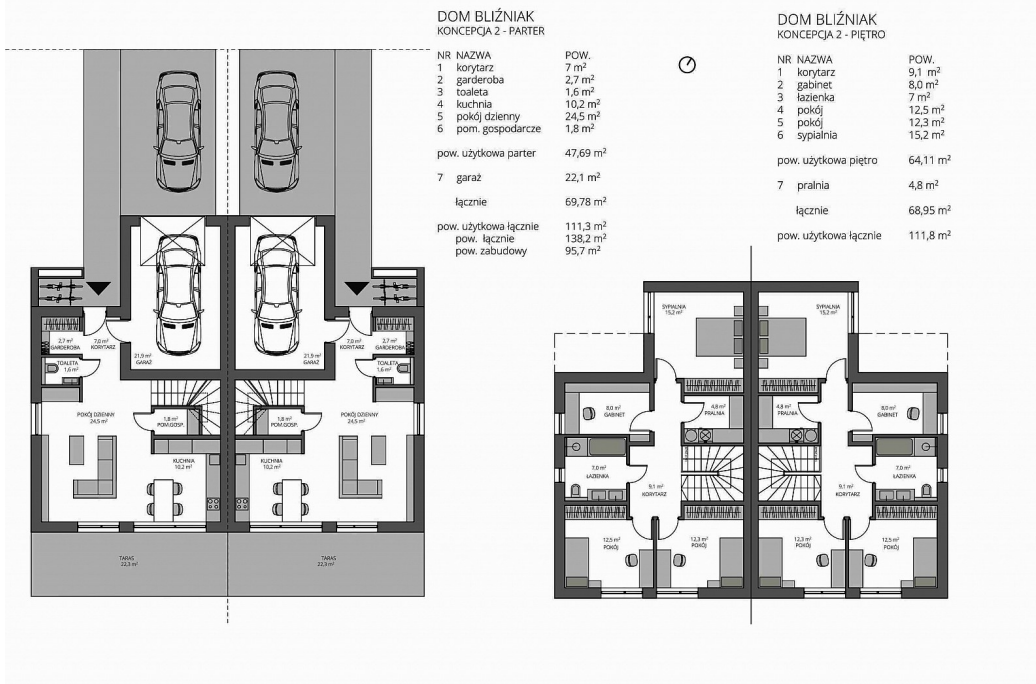

Osiedle Słoneczne - Żołędowo, Żołędowo

DOM JEDNORODZINNY W ZABUDOWIE BLIŹNIACZEJ

symbol oferty	OS/19B
powierzchnia użytkowa	111
kuchnia	ANEKS KUCHENNY
liczba pokoi	5
powierzchnie dodatkowe	taras, ogródek,
status	AKTUALNA