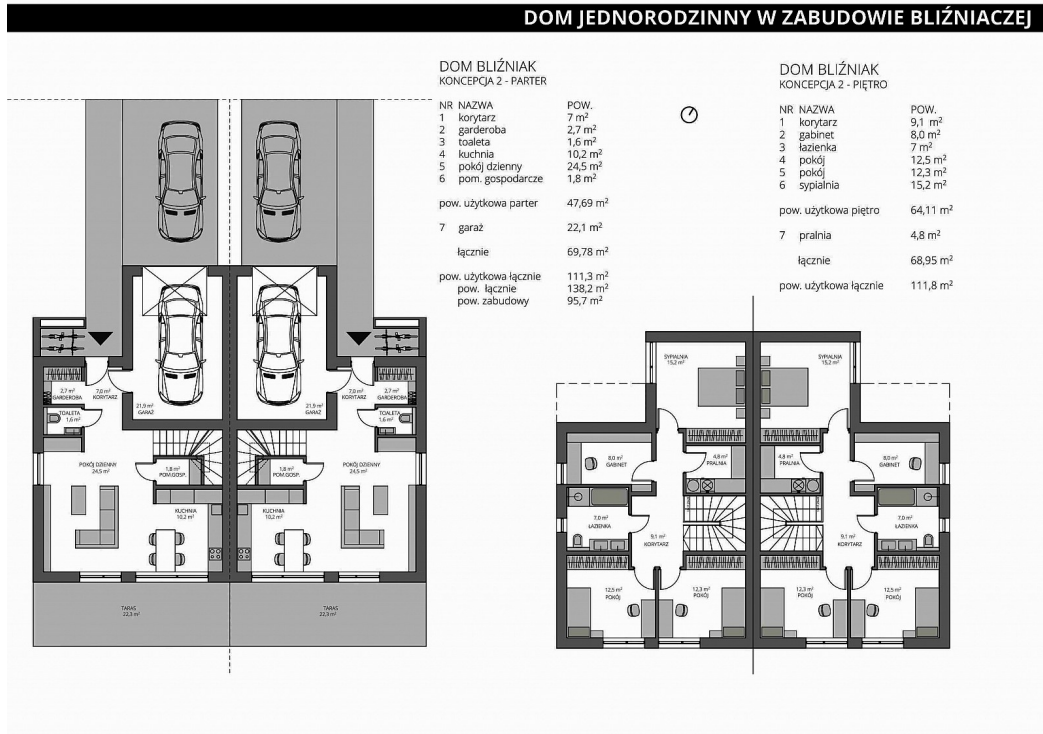

Osiedle Słoneczne - Żołędowo, Żołędowo

symbol oferty	OS/20B
powierzchnia użytkowa	111
kuchnia	ANEKS KUCHENNY
liczba pokoi	5
powierzchnie dodatkowe	taras, ogródek,
status	REZERWACJA

Mirka Monarcha

511 457 588
 mirka@mertis.pl