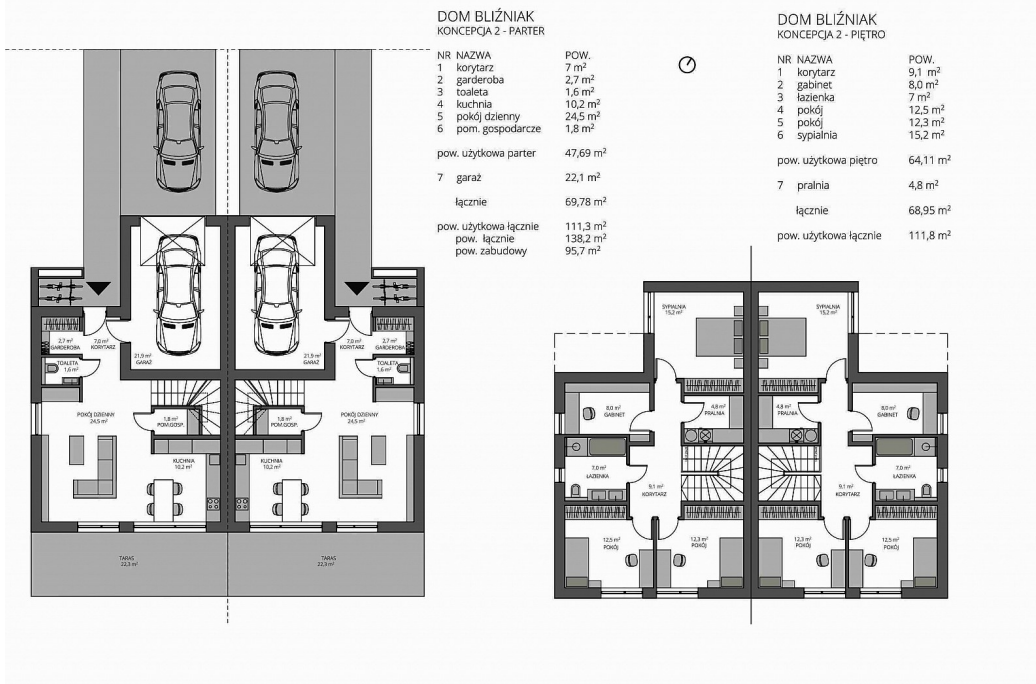

Osiedle Słoneczne - Żołędowo, Żołędowo

DOM JEDNORODZINNY W ZABUDOWIE BLIŹNIACZEJ

symbol oferty	OS/24B
powierzchnia użytkowa	111
kuchnia	ANEKS KUCHENNY
liczba pokoi	5
powierzchnie dodatkowe	taras, ogródek,
status	SPRZEDANA