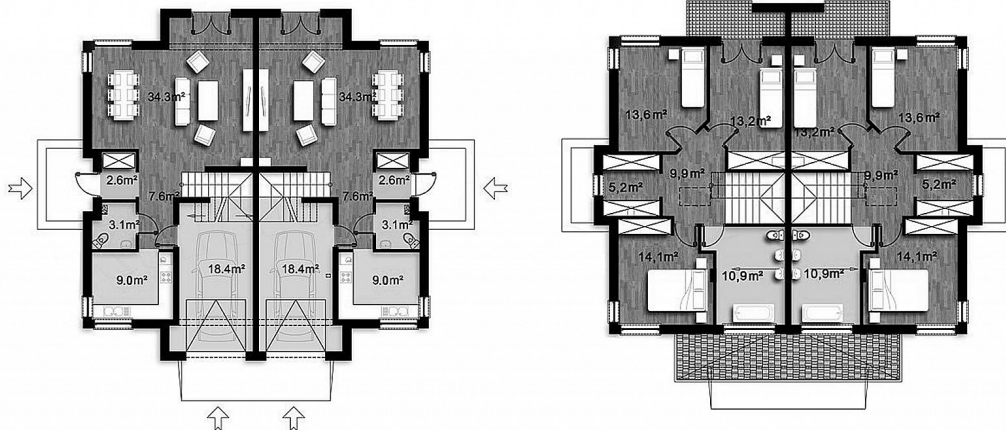

Osada Murowaniec - Murowaniec

Prawy

Osada Murowaniec

Powierzchnia: 141m²

W skład parteru wchodzi:

Salon	34,3m ²
Kuchnia	9,0m ²
Łazienka	3,1m ²
Korytarz	7,6m ²
Wiatrołap	2,6m ²

W skład piętra wchodzi:

Sypialnia	13,6m ²
Sypialnia	13,2m ²
Sypialnia	14,1m ¹
Łazienka	10,9m ²
Garderoba	5,2m ²

symbol oferty	BB/MU/28
powierzchnia użytkowa	141
piętro	0 / 1
kuchnia	Z OKNEM
liczba pokoi	4
powierzchnie dodatkowe	balkon,
status	AKTUALNA

Mirka Monarcha

511 457 588
 mirka@mertis.pl

Więcej ofert na stronie www.mertis.com.pl