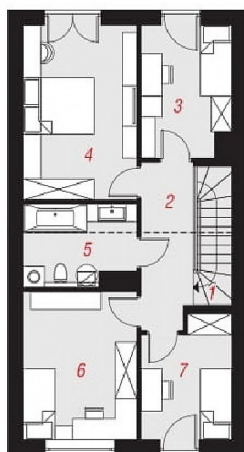

Osiedle Miłorzębów - Niemcz

PARTER (59,64)		
1	Wiatrołap	4,07
2	Korytarz	6,28
3	Łazienka	2,64
4	Salon	20,99
5	Kuchnia	8,12
6	Garaż	17,54
PODDASZE(63,85)		
1	Schody	4,26
2	Korytarz	6,98
3	Pokój	9,05
4	Pokój	15,45
5	Łazienka	6,88
6	Pokój	13,08
7	Pokój	8,15

symbol oferty	BL/DM/01
powierzchnia użytkowa	123
piętro	/ 1
kuchnia	ANEKS KUCHENNY
liczba pokoi	5
powierzchnie dodatkowe	ogródek,
wystawa okien	P-PŁD
status	SPRZEDANA
planowany termin oddania	2021

Mirka Monarcha