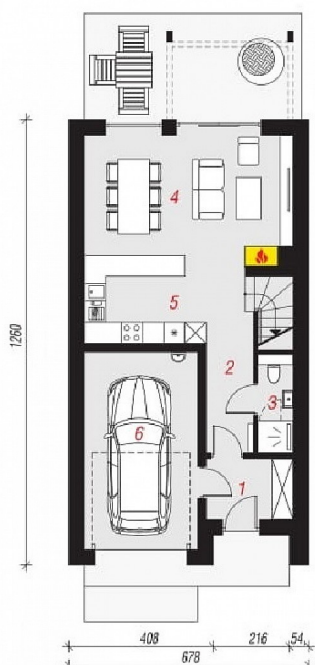

Osiedle Miłorzębów - Niemcz

PARTER (59,64)		
1	Wiatrołap	4,07
2	Korytarz	6,28
3	Łazienka	2,64
4	Salon	20,99
5	Kuchnia	8,12
6	Garaż	17,54
PODDASZE(63,85)		
1	Schody	4,26
2	Korytarz	6,98
3	Pokój	9,05
4	Pokój	15,45
5	Łazienka	6,88
6	Pokój	13,08
7	Pokój	8,15

symbol oferty	BL/DM/01
powierzchnia użytkowa	123
piętro	/ 1
kuchnia	ANEKS KUCHENNY
liczba pokoi	5
powierzchnie dodatkowe	ogródek,
wystawa okien	P-PŁD
status	SPRZEDANA
planowany termin oddania	2021

Mirka Monarcha