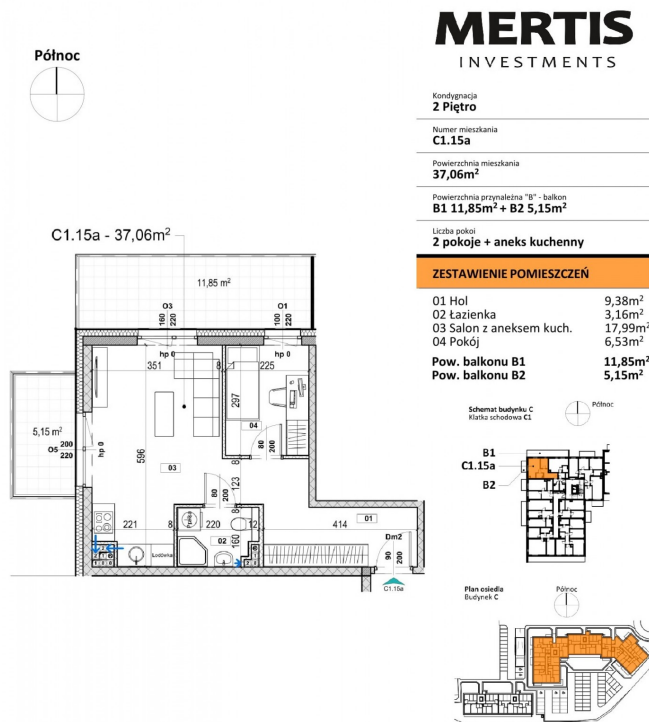

## Activ Park II - Bydgoszcz, Fordon

symbol oferty	BL/AP/C1.15a
powierzchnia użytkowa	37
piętro	2 / 5
kuchnia	ANEKS KUCHENNY
liczba pokoi	2
powierzchnie dodatkowe	balkon, taras,
status	<b>AKTUALNA</b>
planowany termin oddania	<b>2021</b>