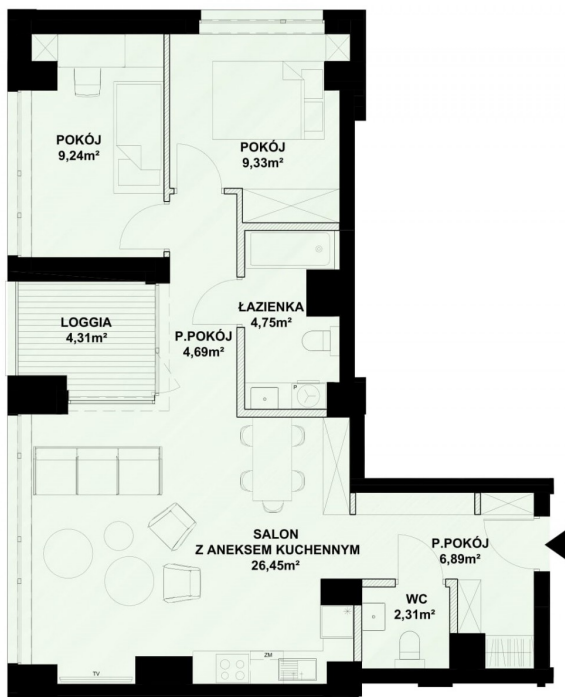

Aura Towers, Budynek B

Mieszkanie B50

Poziom	VI Piętro
Zestawienie pomieszczeń	
Przedpokój	6,89 m ²
Salon z aneksem	26,45 m ²
Pokój	9,24 m ²
Pokój	9,33 m ²
Przedpokój	4,69 m ²
Łazienka	4,75 m ²
WC	2,31 m ²
Powierzchnia	65,74 m²
Loggia	4,31 m²

symbol oferty	JH/AT/B050
powierzchnia użytkowa	66
piętro	6 / 16
liczba pokoi	3
planowany termin oddania	2022

Więcej ofert na stronie www.mertis.pl

Profesjoniści rynku deweloperskiego