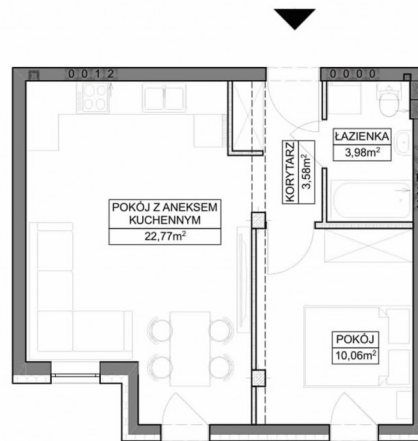

Grunwaldzka 62

ulica Grunwaldzka 62,
Bydgoszcz

MIESZKANIE NR 7
BUDYNEK A PIĘTRO 2

POW. CAŁKOWITA:	44,53m ²
KORYTARZ	3,58m ²
POKÓJ Z ANEKSEM KUCH.	22,77m ²
ŁAZIENKA	3,98m ²
POKÓJ	10,06m ²
KOMÓRKA LOKATORSKA	2,68m ²
RAZEM:	43,07m²

symbol oferty	MS/GW/A07
powierzchnia użytkowa	45
piętro	2 / 4
liczba pokoi	2
planowany termin oddania	2021

Więcej ofert na stronie www.mertis.pl

Profesjonaliści rynku deweloperskiego