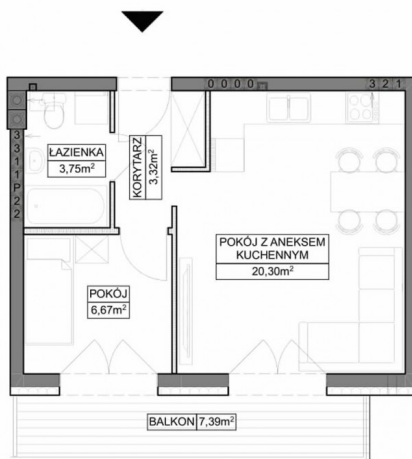

Grunwaldzka 62

ulica Grunwaldzka 62,
Bydgoszcz

MIESZKANIE NR 10
BUDYNEK A PIĘTRO 3

POW. CAŁKOWITA:	37,50m ²
KORYTARZ	3,32m ²
POKÓJ Z ANEKSEM KUCH.	20,30m ²
ŁAZIENKA	3,75m ²
POKÓJ	6,67m ²
KOMÓRKA LOKATORSKA	2,10m ²
POWIERZCHNIA UŻYTKOWA:	36,14m ²
BALKON	7,39m ²
RAZEM:	43,53m²

BUD. C

BUD. A

ul. Grunwaldzka 62

symbol oferty	MS/GW/A10
powierzchnia użytkowa	38
piętro	3 / 4
liczba pokoi	2
planowany termin oddania	2021

Więcej ofert na stronie www.mertis.pl

Profesjoniści rynku deweloperskiego