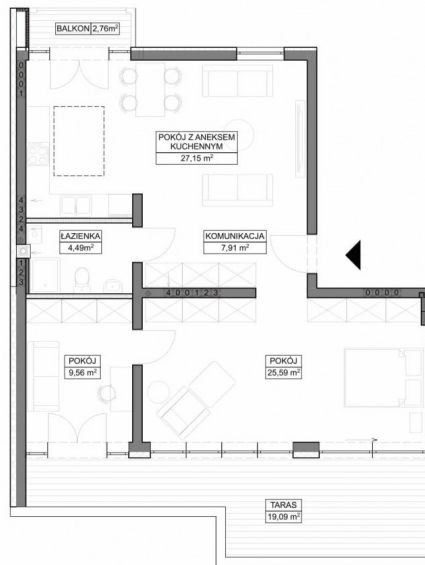

## Grunwaldzka 62

ulica Grunwaldzka 62,  
Bydgoszcz

**MIESZKANIE NR 14**  
 BUDYNEK A PIĘTRO 4

POW. CAŁKOWITA:	81,94m <sup>2</sup>
KOMUNIKACJA	7,91m <sup>2</sup>
POKÓJ Z ANEKSEM KUCH.	27,15m <sup>2</sup>
ŁAZIENKA	4,49m <sup>2</sup>
POKÓJ	25,59m <sup>2</sup>
POKÓJ	9,56m <sup>2</sup>
KOMÓRKA LOKATORSKA	5,30m <sup>2</sup>
POWIERZCHNIA UŻYTKOWA:	80,00m <sup>2</sup>
BALKON	2,76m <sup>2</sup>
TARAS	19,09m <sup>2</sup>
<b>RAZEM:</b>	<b>101,85m<sup>2</sup></b>

ul. Grunwaldzka 62

symbol oferty	MS/GW/A14
powierzchnia użytkowa	80
piętro	4 / 4
liczba pokoi	3
planowany termin oddania	2021

Więcej ofert na stronie [www.mertis.pl](http://www.mertis.pl)

Profesjoniści rynku deweloperskiego