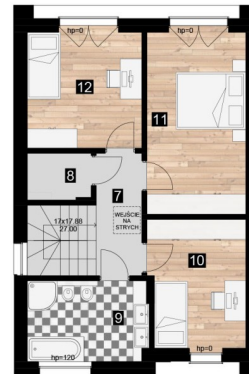

Miodowe

ZESTAWIENIE POWIERZCHNI		
1	Przedsiónek	3.44 m ²
2	Przedpokój	3.28 m ²
3	WC	1.33 m ²
4	Kuchnia	8.86 m ²
5	Salon+Jadalnia	28.06 m ²
6	Pom.tech.-gosp.	4.41 m ²
7	Przedpokój	9.38 m ²
8	Pralnia	2.65 m ²
9	Łazienka	8.72 m ²
10	Pokój 1	10.97 m ²
11	Pokój 2	16.17 m ²
12	Pokój 3	11.94 m ²
		109.21 m²
13	Garaż	17.16 m ²
	Pow. użytkowa	126.37 m²
	Strych	20.00 m ²

0 1 2 3 4 5m

PARTER

PIĘTRO

symbol oferty	OP/MI/7
powierzchnia użytkowa	126
piętro	0 / 1
liczba pokoi	4
planowany termin oddania	2022

Więcej ofert na stronie www.mertis.pl

Profesjonaliści rynku deweloperskiego