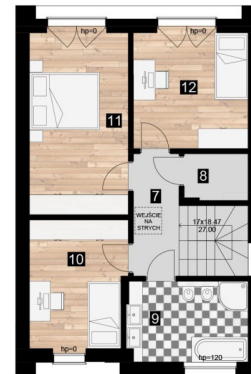

Miodowe

ZESTAWIENIE POWIERZCHNI		
1	Przedsiónek	3.44 m ²
2	Przedpokój	3.28 m ²
3	WC	1.33 m ²
4	Kuchnia	8.86 m ²
5	Salon+Jadalnia	28.06 m ²
6	Pom.tech.-gosp.	4.41 m ²
7	Przedpokój	9.38 m ²
8	Pralnia	2.65 m ²
9	Łazienka	6.72 m ²
10	Pokój 1	10.97 m ²
11	Pokój 2	16.17 m ²
12	Pokój 3	11.94 m ²
13	Garaż	17.16 m ²
Pow. użytkowa		126.37 m²
Strych		20.00 m ²

0 1 2 3 4 5m

PARTER

PIĘTRO

symbol oferty	OP/MI/8
powierzchnia użytkowa	126
piętro	0 / 1
liczba pokoi	4
planowany termin oddania	2022

Więcej ofert na stronie www.mertis.pl

Profesjoniści rynku deweloperskiego