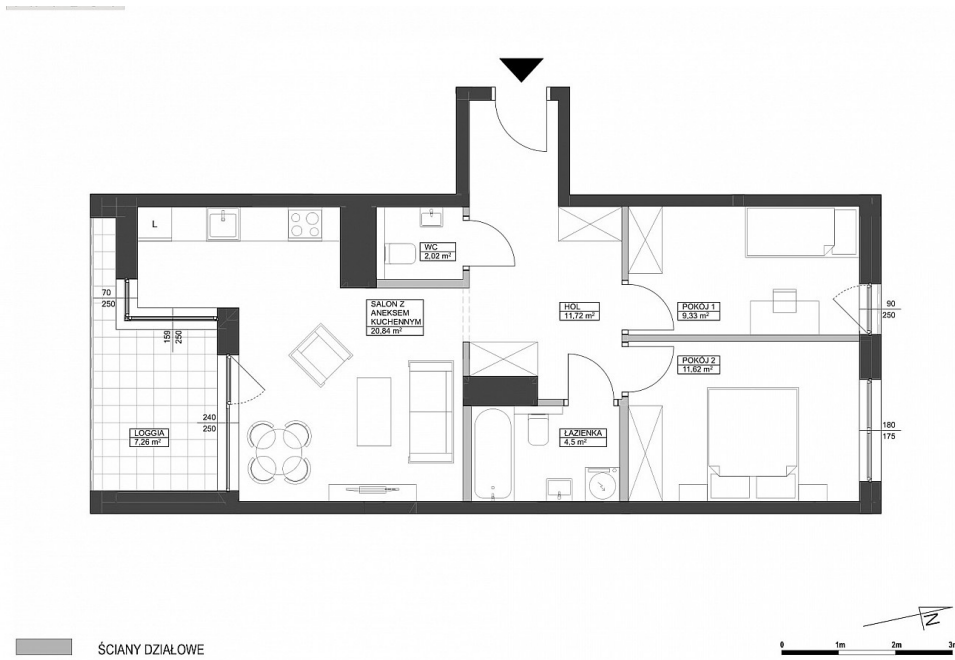

Balaton - Bydgoszcz, Bartodzieje

UWAGA:

BALATON APARTAMENTY

POWIERZCHNIA UŻYTKOWA
MIESZKANIA:

61,49 m²

SUMA POWIERZCHNI POMIESZCZENI:

1	SALON Z ANEKSEM KUCHENNYM	20,84
2	POKOJ 1	9,33
3	POKOJ 2	11,62
4	ŁAZIENKA	4,50
5	WC	2,02
6	HOL	11,72
		60,03 m²
7	LOGGIA	7,26

M.19

PIĘTRO 2

symbol oferty	AI/BA/019
powierzchnia użytkowa	60
piętro	2 / 10
kuchnia	ANEKS KUCHENNY
liczba pokoi	3
powierzchnie dodatkowe	balkon,
wystawa okien	PŁD
status	SPRZEDANA
planowany termin oddania	2021

Mirka Monarcha

511 457 588
mirka@mertis.pl