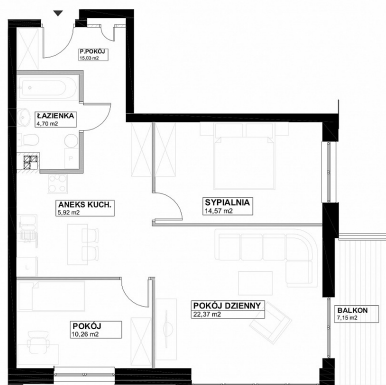

Nowa Wenecja

MERTIS
INVESTMENTS

NOWA WENECJA

APARTAMENTY KLASY HI-END
NAD WYSPĄ MŁYŃSKĄ

WWW.NOWAWENECJA.PL

symbol oferty HE/NW/02

powierzchnia użytkowa 75

piętro 1 / 3

liczba pokoi 3

Więcej ofert na stronie www.mertis.pl

Profesjoniści rynku deweloperskiego