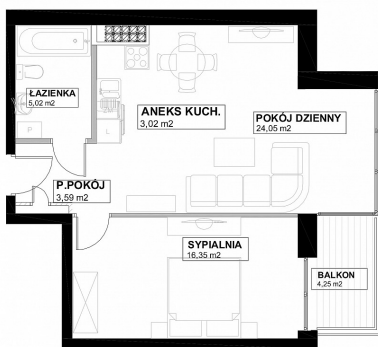

Nowa Wenecja

MERTIS
INVESTMENTS

NOWA WENECJA
APARTAMENTY KLASY HI-END
NAD WYSPĄ MLYŃSKĄ

WWW.NOWAWENECJA.PL

symbol oferty HE/NW/04

powierzchnia użytkowa 53

piętro 2 / 3

liczba pokoi 2

Więcej ofert na stronie www.mertis.pl

Profesjonaliści rynku deweloperskiego