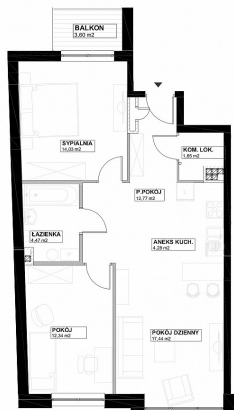

Nowa Wenecja

MERTIS
INVESTMENTS

NOWA WENECJA

APARTAMENTY KLASY HI-END
NAD WYSPIĄ MLYŃSKĄ

WWW.NOWAWENECJA.PL

symbol oferty HE/NW/06

powierzchnia użytkowa 69

piętro 2 / 3

liczba pokoi 3

Więcej ofert na stronie www.mertis.pl

Profesjonaliści rynku deweloperskiego