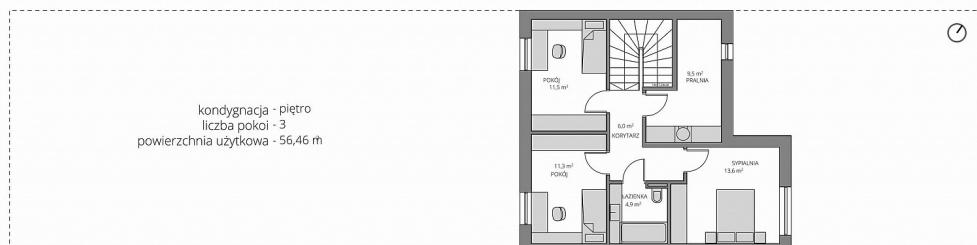

### DOM JEDNORODZINNY W ZABUDOWIE SZEREGOWEJ

kondygnacja - parter  
liczba pokoi - 2  
powierzchnia użytkowa - 59,23 m<sup>2</sup>  
powierzchnia domu - 115,69 m<sup>2</sup>

symbol oferty	OS/06S
powierzchnia użytkowa	116
kuchnia	Z OKNEM
liczba pokoi	5
powierzchnie dodatkowe	balkon, taras, ogródek,
status	AKTUALNA