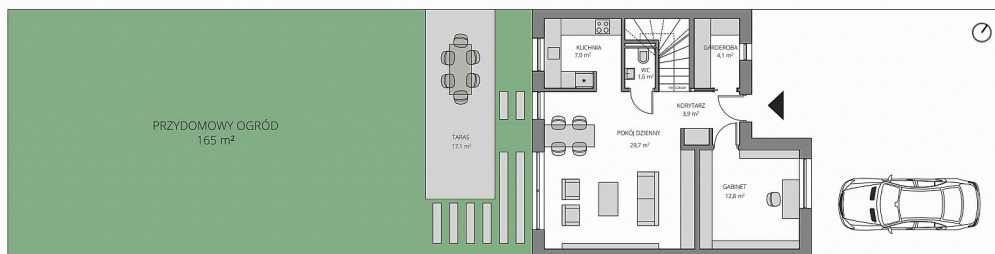

### DOM JEDNORODZINNY W ZABUDOWIE SZEREGOWEJ

kondygnacja - parter  
liczba pokoi - 2  
powierzchnia użytkowa - 59,23 m<sup>2</sup>  
powierzchnia domu - 115,69 m<sup>2</sup>

symbol oferty	OS/06S
powierzchnia użytkowa	116
kuchnia	Z OKNEM
liczba pokoi	5
powierzchnie dodatkowe	balkon, taras, ogródek,
status	AKTUALNA