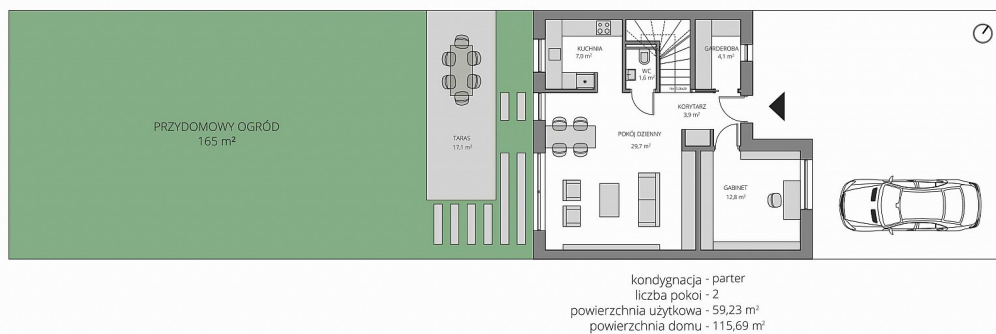

Osiedle Słoneczne

DOM JEDNORODZINNY W ZABUDOWIE SZEREGOWEJ

symbol oferty OS/07S

powierzchnia użytkowa 116

liczba pokoi 5

Więcej ofert na stronie **www.mertis.pl**

Profesjoniści rynku deweloperskiego