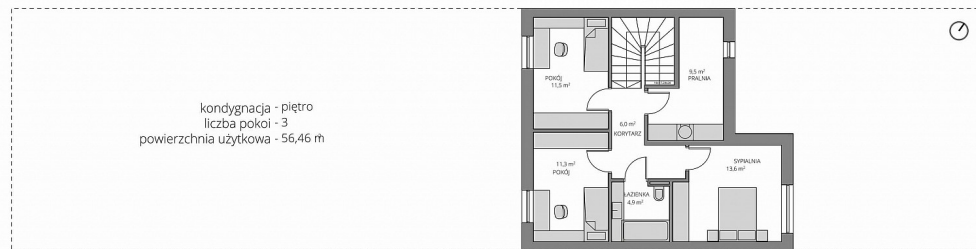

Osiedle Słoneczne

DOM JEDNORODZINNY W ZABUDOWIE SZEREGOWEJ

symbol oferty OS/07S

powierzchnia użytkowa 116

liczba pokoi 5

Więcej ofert na stronie **www.mertis.pl**

Profesjoniści rynku deweloperskiego