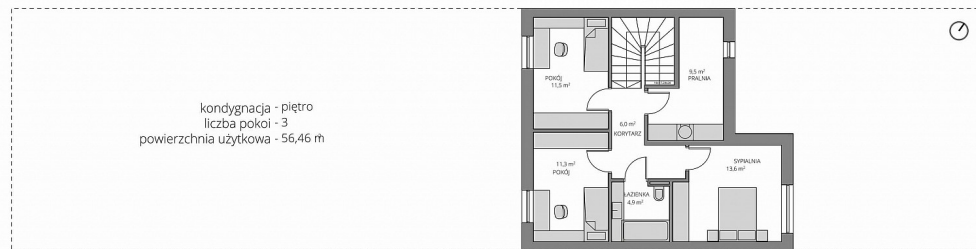

Osiedle Słoneczne

DOM JEDNORODZINNY W ZABUDOWIE SZEREGOWEJ

symbol oferty OS/14S

powierzchnia użytkowa 116

liczba pokoi 5

Więcej ofert na stronie www.mertis.pl

Profesjoniści rynku deweloperskiego