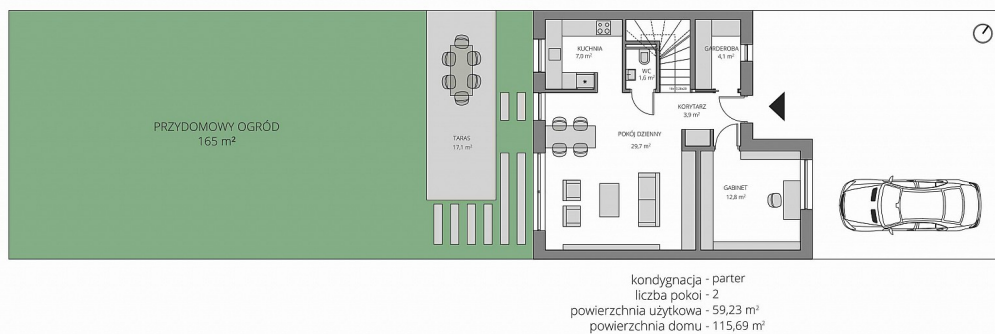

Osiedle Słoneczne

DOM JEDNORODZINNY W ZABUDOWIE SZEREGOWEJ

symbol oferty OS/14S

powierzchnia użytkowa 116

liczba pokoi 5

Więcej ofert na stronie www.mertis.pl

Profesjoniści rynku deweloperskiego