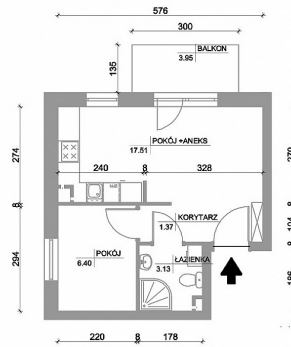

## Nowe Bartdzieje, Pułaskiego 1 etap

Numer mieszkania  
**44**

Kondygnacja  
**II piętro**

Powierzchnia\*  
**28,41 m<sup>2</sup>**

Pokoje\*  
**2P + AK**

0 500 cm

\* P - pokój, \*AK - aneks kuchenny. Wymiary podano w stanie surowym. Powierzchnie podano w stanie wykończonym.

symbol oferty	RD/PUŁ2/44
powierzchnia użytkowa	28
piętro	2 / 3
liczba pokoi	2
planowany termin oddania	2020

Więcej ofert na stronie [www.mertis.pl](http://www.mertis.pl)

Profesjonaliści rynku deweloperskiego