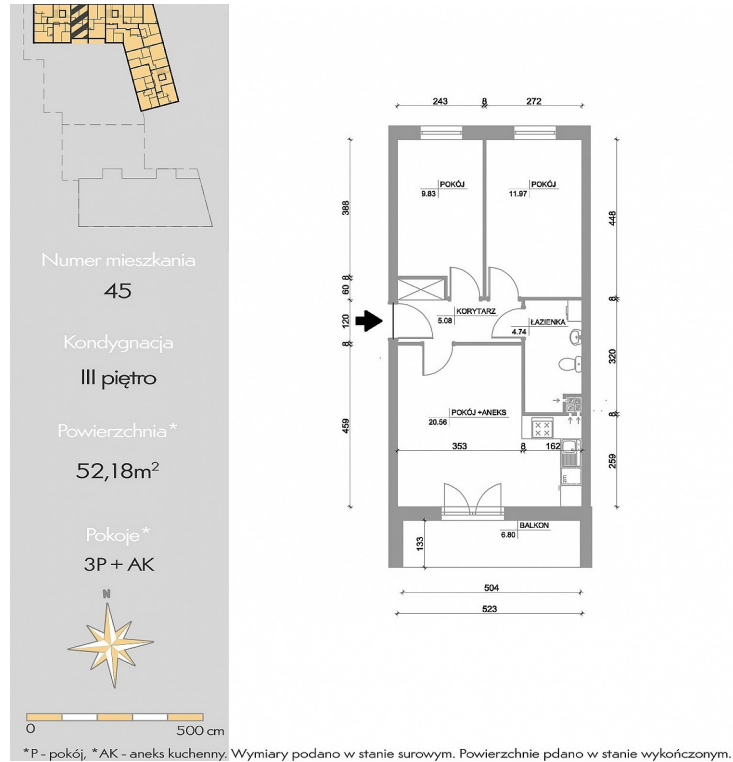

## Nowe Bartodzieje, Pułaskiego 1 etap

symbol oferty	RD/PUŁ2/45
powierzchnia użytkowa	52
piętro	3 / 3
liczba pokoi	3
planowany termin oddania	2020

Więcej ofert na stronie [www.mertis.pl](http://www.mertis.pl)