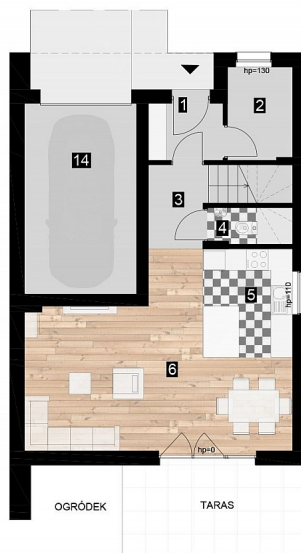

Kolonia Niemcz - Niemcz

KOLONIA NIEMCZ

Dom nr 20

ZESTAWIENIE POWIERZCHNI

1	Przedsiónek	3.25 m ²
2	Pom.tech-gosp.	4.60 m ²
3	Przedpokój	6.60 m ²
4	WC	1.34 m ²
5	Kuchnia	7.42 m ²
6	Salon+Jadalnia	25.99 m ²
7	Przedpokój	11.16 m ²
8	Łazienka	6.79 m ²
9	Pokój 1	11.31 m ²
10	Pokój 2	13.10 m ²
11	Pokój 3	13.93 m ²
12	Pokój 4	14.09 m ²
13	Garderoba	4.45 m ²
		124.03 m ²
14	Garaż	16.32 m ²
	Pow. użytkowa	140.35 m ²

0 1 2 3 4 5m

PARTER

PIĘTRO

Zaproponowane wyposażenie ma charakter wyłącznie poglądowy.

symbol oferty	OM/OR2/20
powierzchnia użytkowa	140
piętro	/ 1
kuchnia	ANEKS KUCHENNY
liczba pokoi	5
wystawa okien	P-PŁD
status	SPRZEDANA
planowany termin oddania	2020