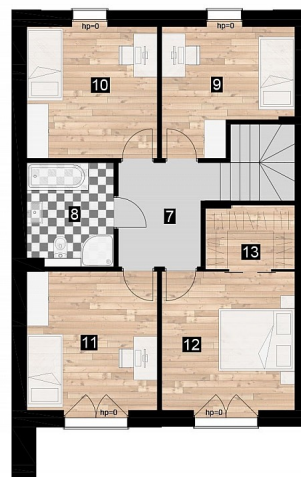

Kolonia Niemcz - Niemcz

KOLONIA NIEMCZ

Dom nr 20

ZESTAWIENIE POWIERZCHNI

1	Przedsiónek	3.25 m ²
2	Pom.tech-gosp.	4.60 m ²
3	Przedpokój	6.60 m ²
4	WC	1.34 m ²
5	Kuchnia	7.42 m ²
6	Salon+Jadalnia	25.99 m ²
7	Przedpokój	11.16 m ²
8	Łazienka	6.79 m ²
9	Pokój 1	11.31 m ²
10	Pokój 2	13.10 m ²
11	Pokój 3	13.93 m ²
12	Pokój 4	14.09 m ²
13	Garderoba	4.45 m ²
		124.03 m ²
14	Garaż	16.32 m ²
	Pow. użytkowa	140.35 m ²

0 1 2 3 4 5m

PARTER

PIĘTRO

Zaproponowane wyposażenie ma charakter wyłącznie poglądowy.

symbol oferty	OM/OR2/20
powierzchnia użytkowa	140
piętro	/ 1
kuchnia	ANEKS KUCHENNY
liczba pokoi	5
wystawa okien	P-PŁD
status	SPRZEDANA
planowany termin oddania	2020