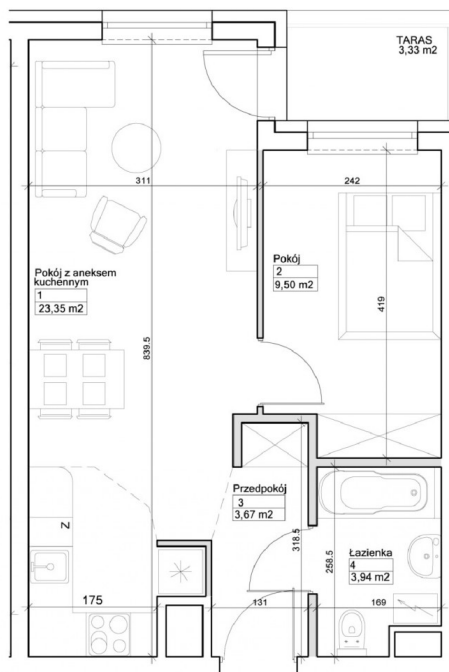

Park Leszczyńskiego - Bydgoszcz, Szwederowo

BUDYNEK	PIĘTRO	NUMER LOKALU	POWIERZCHNIA UŻYTKOWA*
1	0	5	41,65 m ²

Pomieszczenia wg projektu	Metraż
1 Pokój + aneks	23,35
2 Pokój	9,50
3 Przedpokój	3,67
4 Łazienka	3,94
Łączna powierzchnia pomieszczeń wg projektu	40,46

symbol oferty	MI/LE/05
powierzchnia użytkowa	42
piętro	parter / 3
kuchnia	ANEKS KUCHENNY
liczba pokoi	2
status	AKTUALNA
planowany termin oddania	2021

Mirka Monarcha

511 457 588
 mirka@mertis.pl

Więcej ofert na stronie bydgoszcz.mertis.pl