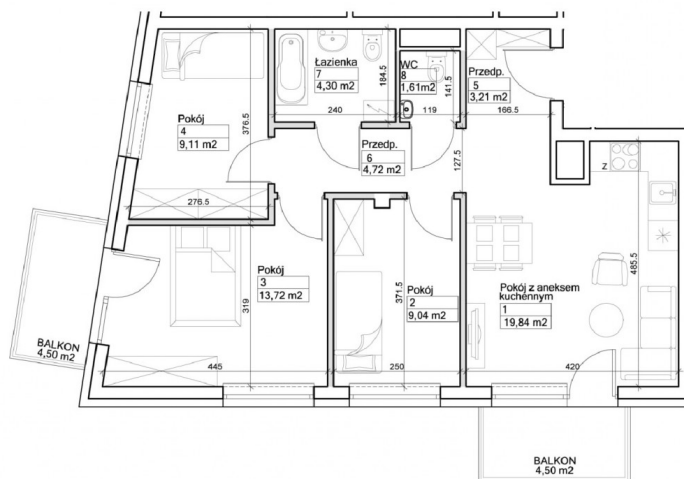

Park Leszczyńskiego - Bydgoszcz, Szwederowo

BUDYNEK	PIĘTRO	NUMER LOKALU	POWIERZCHNIA UŻYTKOWA*
1	3	48	68,40 m ²

Pomieszczenia wg projektu	Metraż
1 Pokój + aneks	19,84
2 Pokój	9,04
3 Pokój	13,72
4 Pokój	9,11
5 Przedpokój	3,21
6 Przedpokój	4,72
7 Łazienka	4,30
8 WC	1,61
Łączna powierzchnia pomieszczeń wg projektu	65,55

symbol oferty	MI/LE/48
powierzchnia użytkowa	68
piętro	3 / 3
kuchnia	ANEKS KUCHENNY
liczba pokoi	4
powierzchnie dodatkowe	balkon,
status	AKTUALNA
planowany termin oddania	2021

Mirka Monarcha

511 457 588
 mirka@mertis.pl