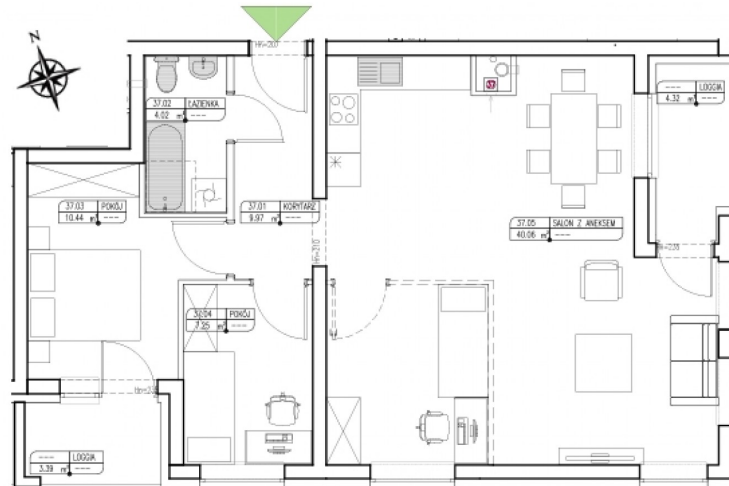

For You

Korytarz	9,97 m ²
Łazienka	4,02 m ²
Pokój	10,44 m ²
Pokój	7,25 m ²
Salon z aneksem	40,06 m ²
Komórka lokatorska	3,02 m ²
Powierzchnia całkowita	72,62 m ²

symbol oferty EB/FY/37

powierzchnia użytkowa 73

piętro 1 / 7

liczba pokoi 4

Więcej ofert na stronie www.mertis.pl

Profesjoniści rynku deweloperskiego