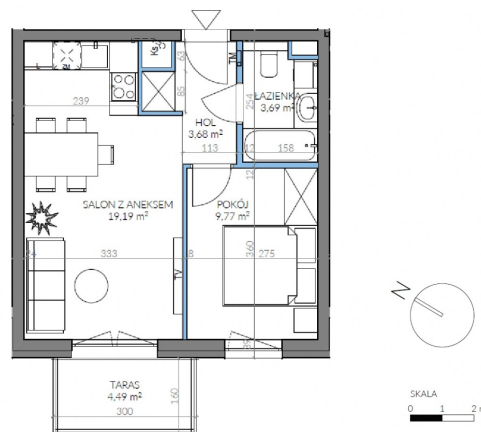

Sandomierska

OSIEDLE NOWE KAPUŚCISKA

NR MIESZKANIA
BUDYNEK
KONDYGNACJA
LICZBA POKOI
POWIERZCHNIA UŻYTKOWA

13
A
PIĘTRO 4
2P + AK
36,33 m²

symbol oferty	OG/SA/A13
powierzchnia użytkowa	36
piętro	4 / 5
liczba pokoi	2
planowany termin oddania	2022