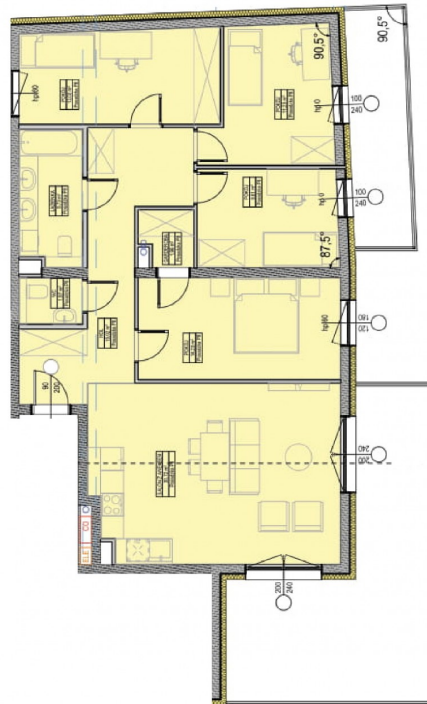

Wojska Polskiego

M5P
107,25 m²

Hol 15,02 m²
WC 1,97 m²
Łazienka 5,73 m²
Pokój 13,02 m²
Pokój 11,23 m²
Pokój 9,61 m²
Garderoba 1,96 m²
pokój 14,23 m²
Salon z aneksem 30,72 m²

symbol oferty	ST/WP/15
powierzchnia użytkowa	107
piętro	1 / 4
liczba pokoi	5
planowany termin oddania	2022